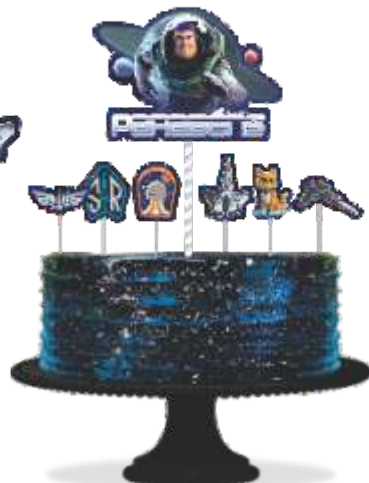

APQ IMP
LIGHTYEAR

INNER: 06x12un
04x04cm
EAN13: 7899061537678
DUN14: 17899061537675
REF.: 326001