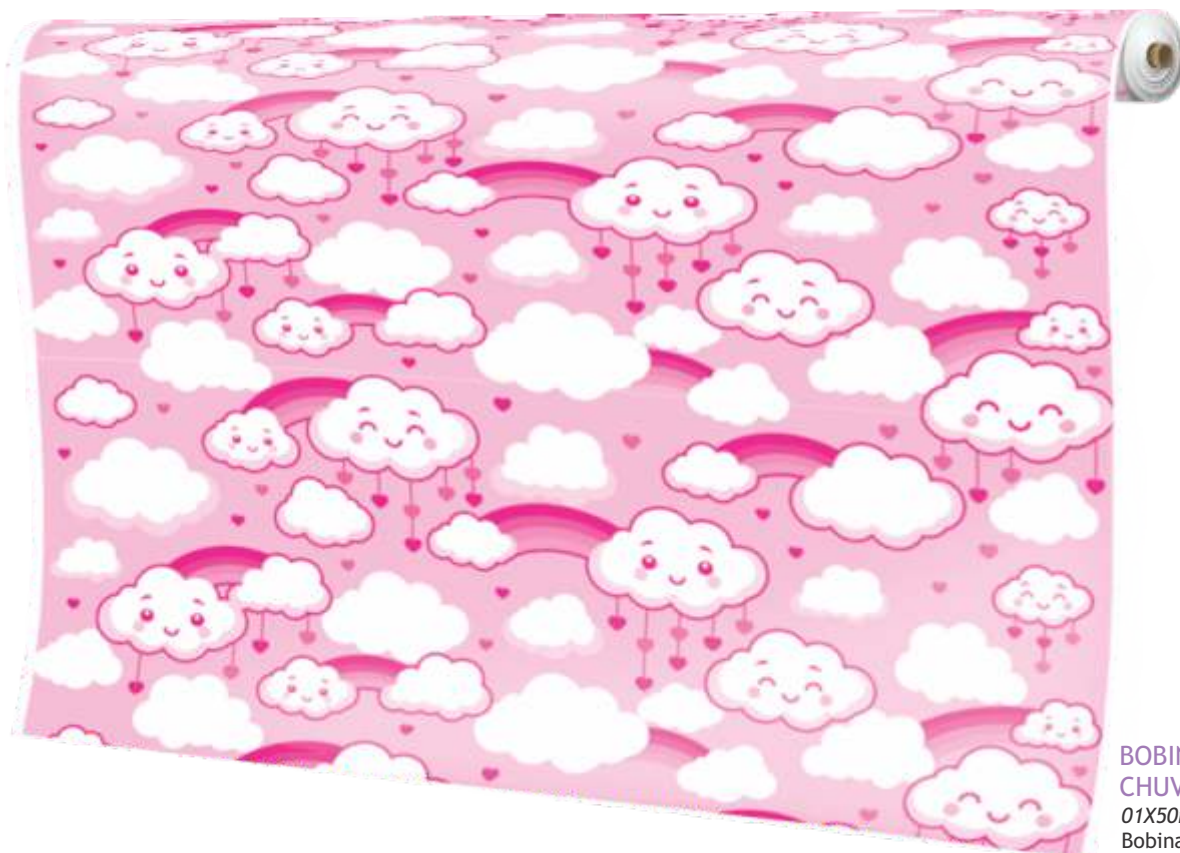

BOBINA TNT
CHUVA DE AMOR ROSA
01X50m
Bobina: 1,40x50m
EAN13: 7899061491079
REF.: 105009