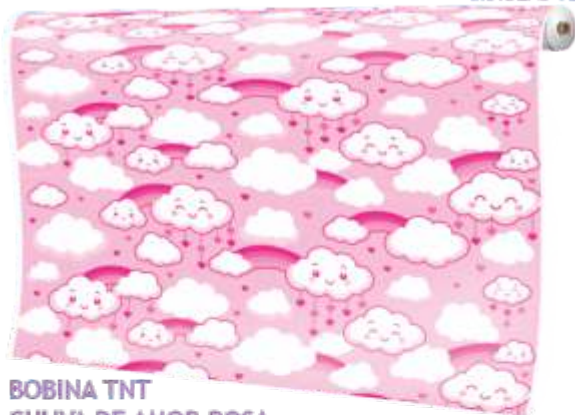

Bobinas e Painéis de T.N.T

IMAGENS VETORIZADAS MERAMENTE ILUSTRATIVAS. T.N.T. PODE SOFRER ALTERAÇÃO NA TONALIDADE.

ORIGINAIS PIFFER

BOBINA TNT
CHUVA DE AMOR ROSA

01X50m
Bobina: 1,40x50m
EAN13: 7899061491079
REF.: 105009