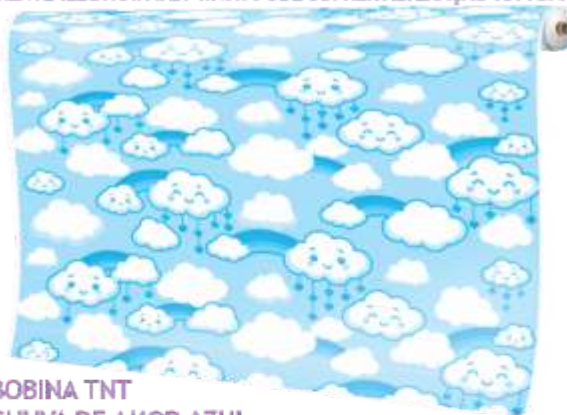

BOBINA TNT
CHUVA DE AMOR AZUL

01x50m
Bobina: 1,40x50m
EAN13: 7899061491062
REF.: 105008