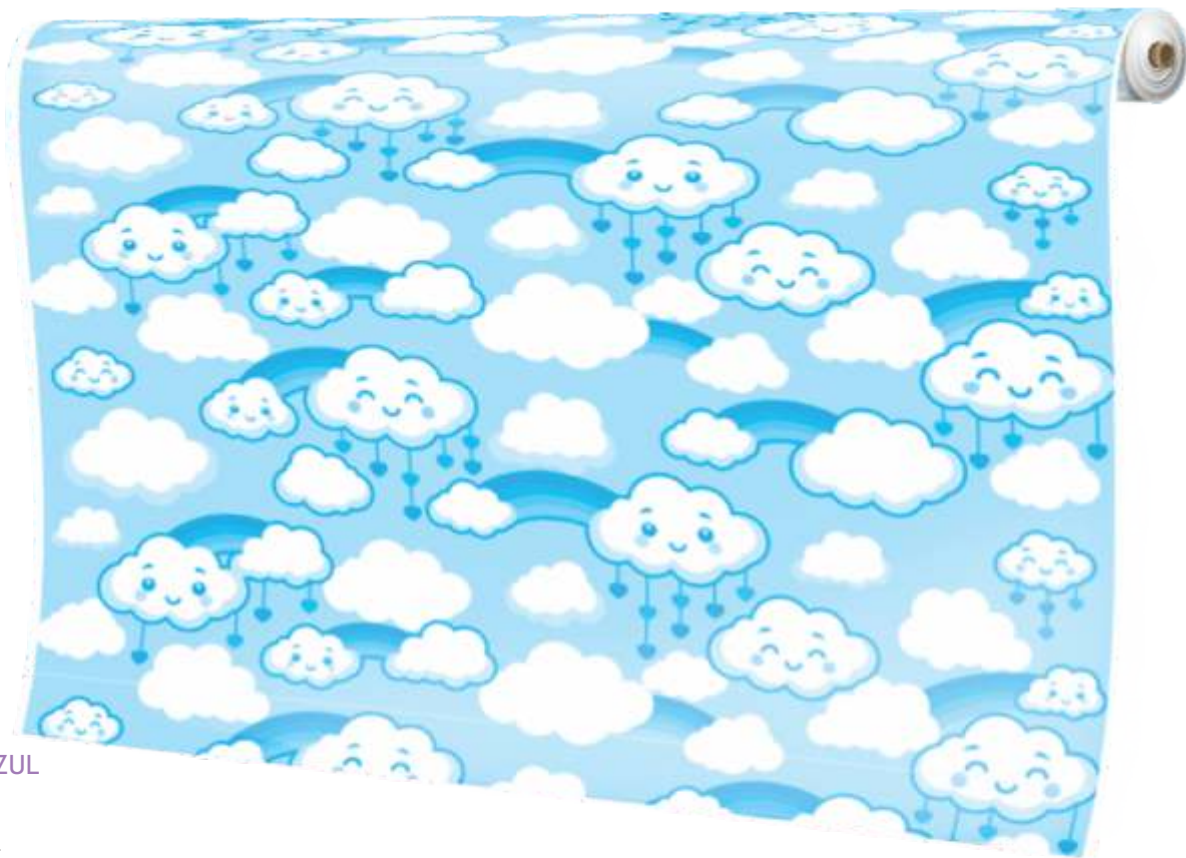

Bobinas e Painéis de T.N.T

IMAGENS VETORIZADAS MERAMENTE ILUSTRATIVAS. T.N.T. PODE SOFRER ALTERAÇÃO NA TONALIDADE.

BOBINA TNT
CHUVA DE AMOR AZUL
01x50m
Bobina: 1,40x50m
EAN13: 7899061491062
REF.: 105008